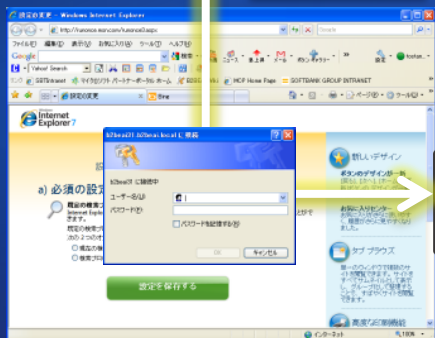

## 社内イントラ

ユーザー端末

- シングルサインオン
- LDAP 連携
- IP フィルタリング

管理用端末

LDAP サーバー

Internet

Microsoft Exchange Online

Windows Azure